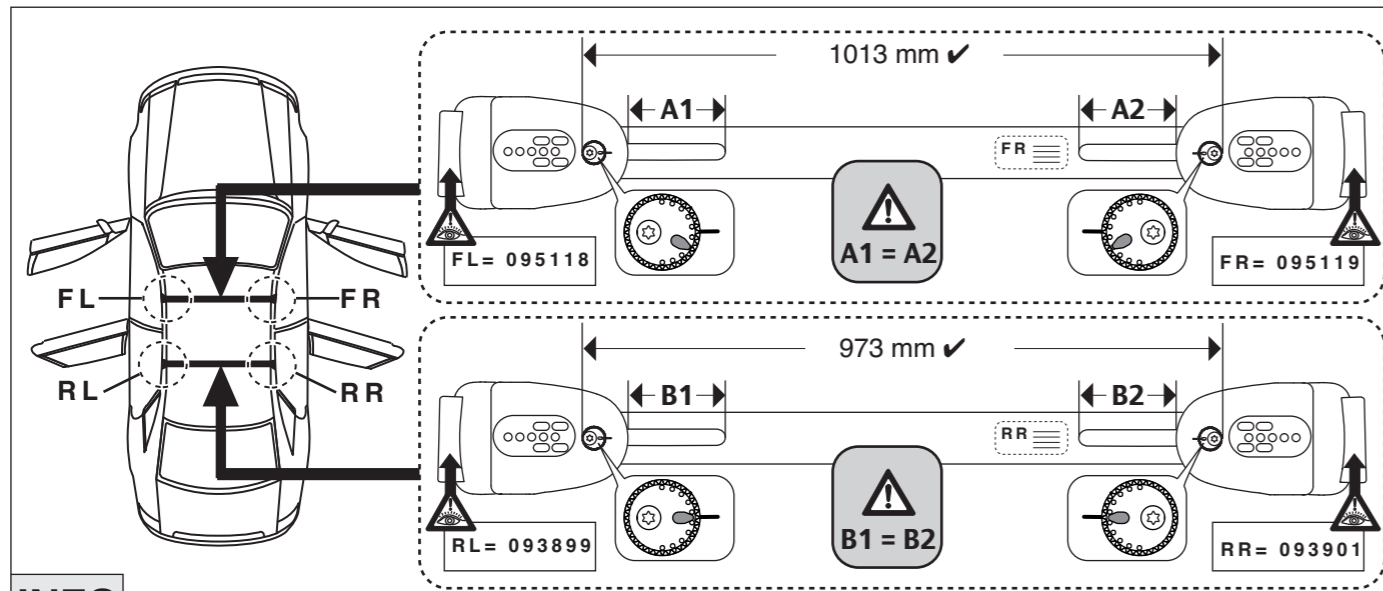

Atera SIGNO

VW Golf V Plus 01/2005–03/2009 (ohne Reling/without rails/sans barres de toit) | VW Golf VI Plus 03/2009–05/2014 (ohne Reling/without rails/sans barres de toit)

Atera SIGNO

VW
Golf V Plus 01/2005–03/2009 (ohne Reling/without rails/ sans barres de toit)
Golf VI Plus 03/2009–05/2014 (ohne Reling/without rails/ sans barres de toit)
Part-No. : 044 082
Part-No. : 045 082

Atera SIGNO

VW Golf V Plus 01/2005–03/2009
(ohne Reling/without rails/sans barres de toit)

VW Golf VI Plus 03/2009–05/2014
(ohne Reling/without rails/sans barres de toit)

INFO

Atera SIGNO

VW Golf V Plus 01/2005–03/2009
(ohne Reling/without rails/sans barres de toit)