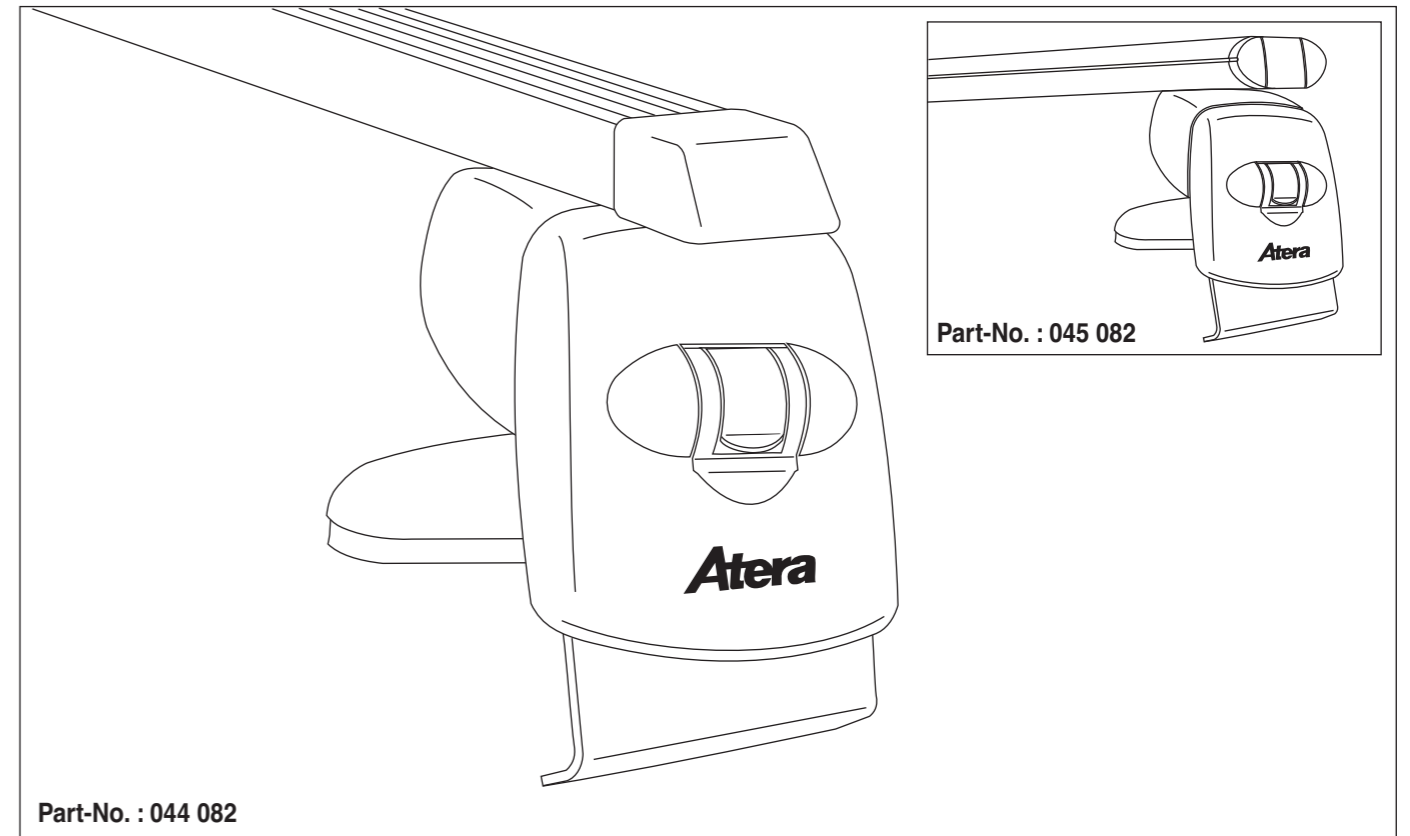

Atera SIGNO

VW Golf V Plus 01/2005–03/2009 (ohne Reling/without rails/sans barres de toit) | VW Golf VI Plus 03/2009–05/2014 (ohne Reling/without rails/sans barres de toit)

Atera SIGNO

VW
Golf V Plus 01/2005–03/2009 (ohne Reling/without rails/ sans barres de toit)
Golf VI Plus 03/2009–05/2014 (ohne Reling/without rails/ sans barres de toit)
Part-No. : 044 082
Part-No. : 045 082

Atera SIGNO

VW Golf V Plus 01/2005–03/2009
(ohne Reling/without rails/sans barres de toit)

VW Golf VI Plus 03/2009–05/2014
(ohne Reling/without rails/sans barres de toit)

INFO

Atera SIGNO

VW Golf V Plus 01/2005–03/2009
(ohne Reling/without rails/sans barres de toit)