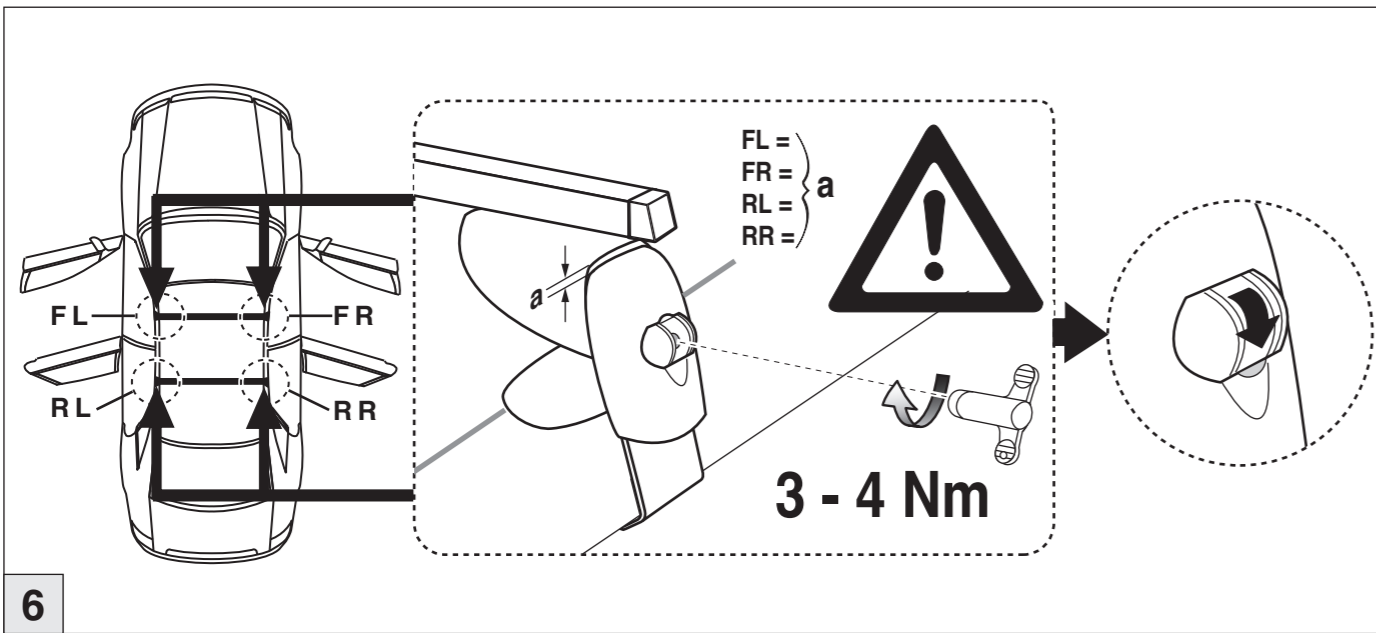

Atera SIGNO

VW Golf V Plus 01/2005–03/2009 (ohne Reling/without rails/sans barres de toit) | VW Golf VI Plus 03/2009–05/2014 (ohne Reling/without rails/sans barres de toit)

Atera SIGNO

VW
Golf V Plus 01/2005–03/2009 (ohne Reling/without rails/ sans barres de toit)
Golf VI Plus 03/2009–05/2014 (ohne Reling/without rails/ sans barres de toit)
Part-No. : 044 082
Part-No. : 045 082

Atera SIGNO

VW Golf V Plus 01/2005–03/2009
(ohne Reling/without rails/sans barres de toit)

VW Golf VI Plus 03/2009–05/2014
(ohne Reling/without rails/sans barres de toit)

INFO

Atera SIGNO

VW Golf V Plus 01/2005–03/2009
(ohne Reling/without rails/sans barres de toit)