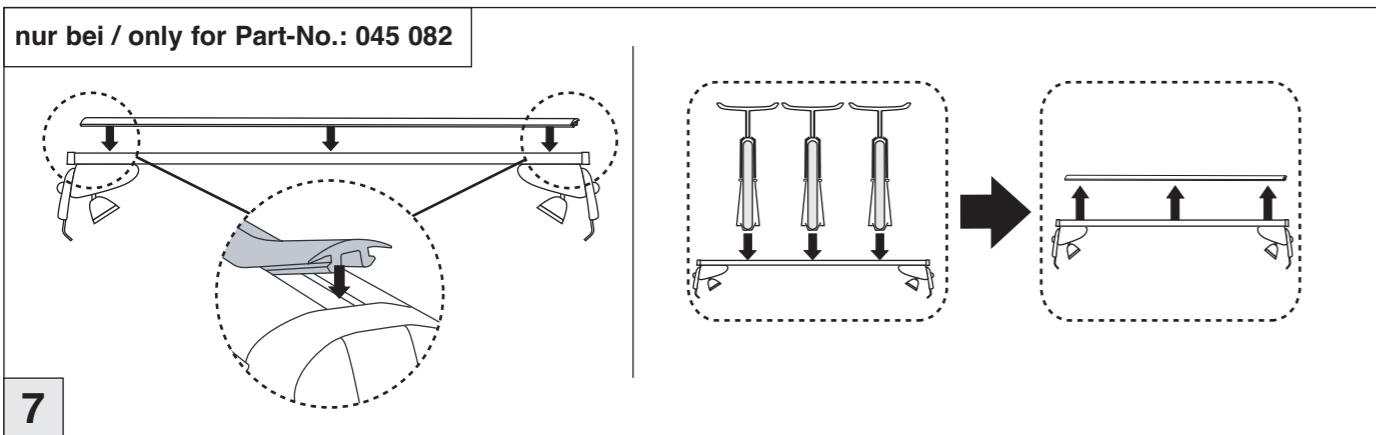

Atera SIGNO

VW Golf V Plus 01/2005–03/2009 (ohne Reling/without rails/sans barres de toit) | VW Golf VI Plus 03/2009–05/2014 (ohne Reling/without rails/sans barres de toit)

Atera SIGNO

VW
Golf V Plus 01/2005–03/2009 (ohne Reling/without rails/ sans barres de toit)
Golf VI Plus 03/2009–05/2014 (ohne Reling/without rails/ sans barres de toit)
Part-No. : 044 082
Part-No. : 045 082

Atera SIGNO

VW Golf V Plus 01/2005–03/2009
(ohne Reling/without rails/sans barres de toit)

VW Golf VI Plus 03/2009–05/2014
(ohne Reling/without rails/sans barres de toit)

INFO

Atera SIGNO

VW Golf V Plus 01/2005–03/2009
(ohne Reling/without rails/sans barres de toit)