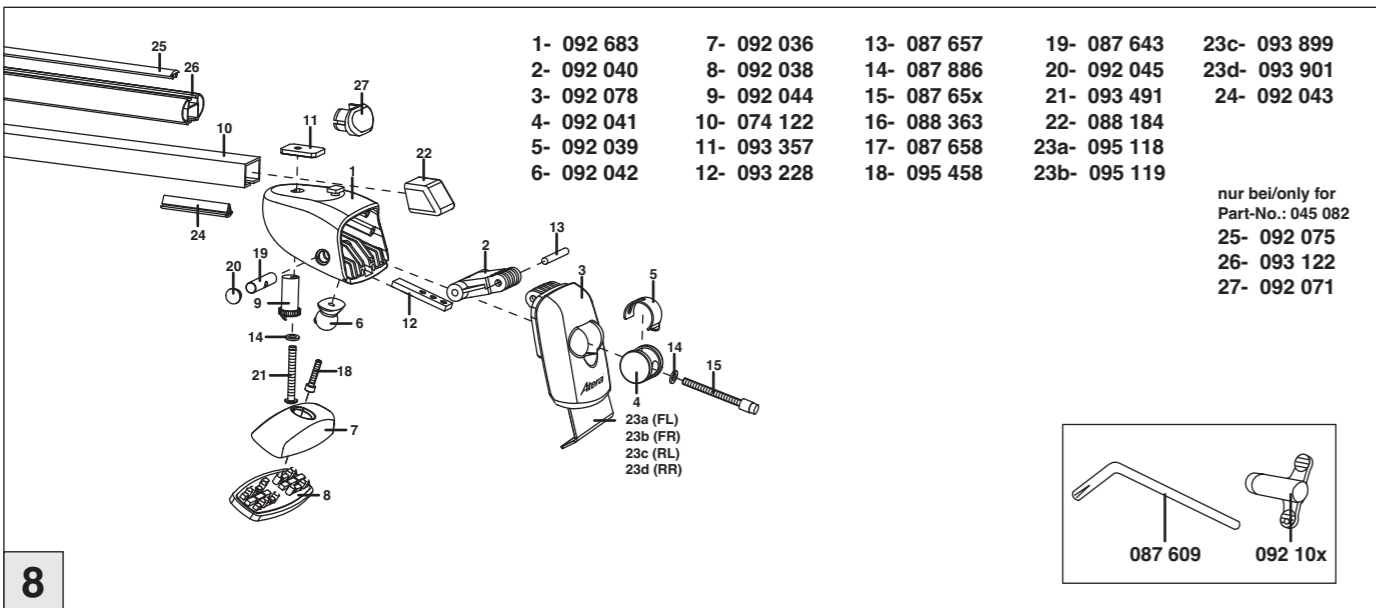

Atera SIGNO

VW Golf V Plus 01/2005–03/2009 (ohne Reling/without rails/sans barres de toit) | VW Golf VI Plus 03/2009–05/2014 (ohne Reling/without rails/sans barres de toit)

Atera SIGNO

VW
Golf V Plus 01/2005–03/2009 (ohne Reling/without rails/ sans barres de toit)
Golf VI Plus 03/2009–05/2014 (ohne Reling/without rails/ sans barres de toit)
Part-No. : 044 082
Part-No. : 045 082

Atera SIGNO

VW Golf V Plus 01/2005–03/2009
(ohne Reling/without rails/sans barres de toit)

VW Golf VI Plus 03/2009–05/2014
(ohne Reling/without rails/sans barres de toit)

INFO

Atera SIGNO

VW Golf V Plus 01/2005–03/2009
(ohne Reling/without rails/sans barres de toit)