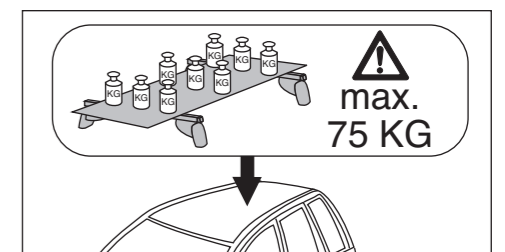

Atera SIGNO

VW Golf V Plus 01/2005–03/2009 (ohne Reling/without rails/sans barres de toit) | VW Golf VI Plus 03/2009–05/2014 (ohne Reling/without rails/sans barres de toit)

Atera SIGNO

VW
Golf V Plus 01/2005–03/2009 (ohne Reling/without rails/ sans barres de toit)
Golf VI Plus 03/2009–05/2014 (ohne Reling/without rails/ sans barres de toit)
Part-No. : 044 082
Part-No. : 045 082