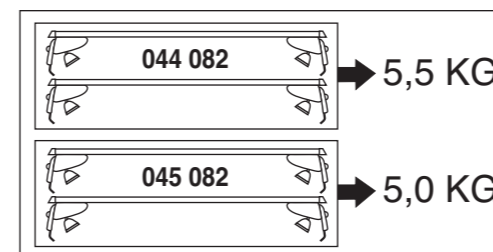

Atera SIGNO

VW Golf V Plus 01/2005–03/2009 (ohne Reling/without rails/sans barres de toit) | VW Golf VI Plus 03/2009–05/2014 (ohne Reling/without rails/sans barres de toit)

Atera SIGNO

VW
Golf V Plus 01/2005–03/2009 (ohne Reling/without rails/ sans barres de toit)
Golf VI Plus 03/2009–05/2014 (ohne Reling/without rails/ sans barres de toit)
Part-No. : 044 082
Part-No. : 045 082

Atera SIGNO

VW Golf V Plus 01/2005–03/2009
(ohne Reling/without rails/sans barres de toit)

VW Golf VI Plus 03/2009–05/2014
(ohne Reling/without rails/sans barres de toit)

INFO

Atera SIGNO

VW Golf V Plus 01/2005–03/2009
(ohne Reling/without rails/sans barres de toit)