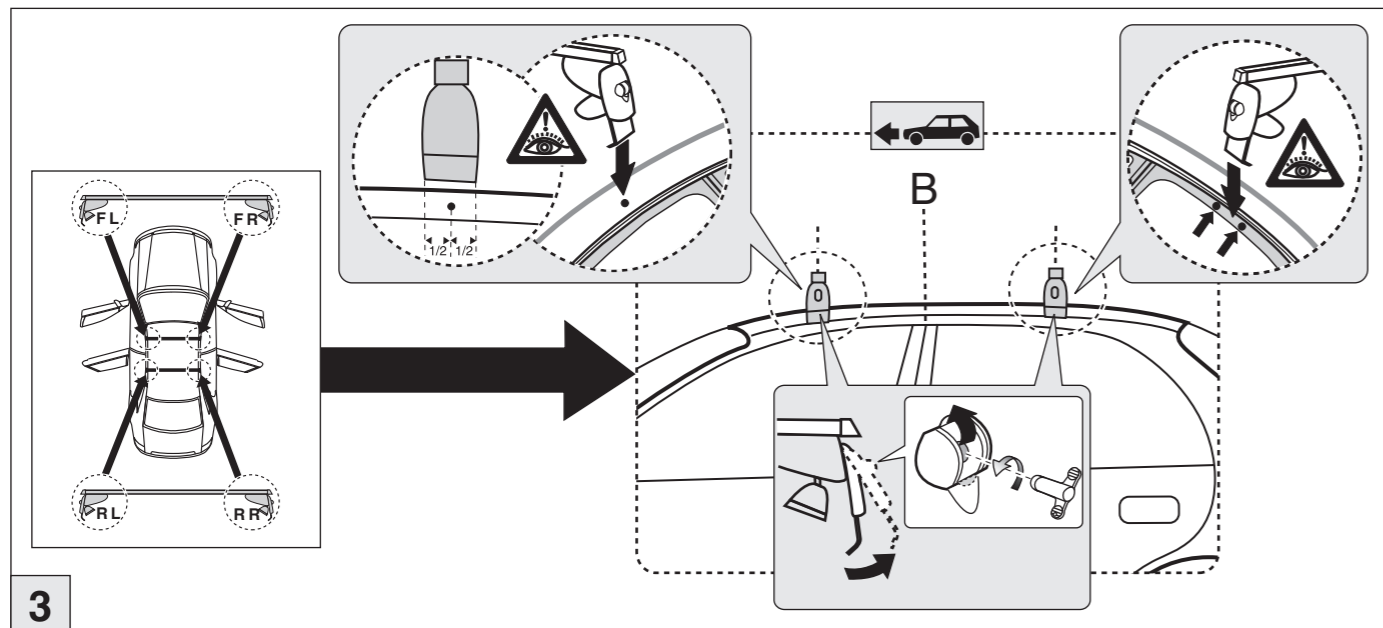

Atera SIGNO

VW Golf V Plus 01/2005–03/2009 (ohne Reling/without rails/sans barres de toit) | VW Golf VI Plus 03/2009–05/2014 (ohne Reling/without rails/sans barres de toit)

Atera SIGNO

VW
Golf V Plus 01/2005–03/2009 (ohne Reling/without rails/ sans barres de toit)
Golf VI Plus 03/2009–05/2014 (ohne Reling/without rails/ sans barres de toit)
Part-No. : 044 082
Part-No. : 045 082

Atera SIGNO

VW Golf V Plus 01/2005–03/2009
(ohne Reling/without rails/sans barres de toit)

VW Golf VI Plus 03/2009–05/2014
(ohne Reling/without rails/sans barres de toit)

INFO

Atera SIGNO

VW Golf V Plus 01/2005–03/2009
(ohne Reling/without rails/sans barres de toit)